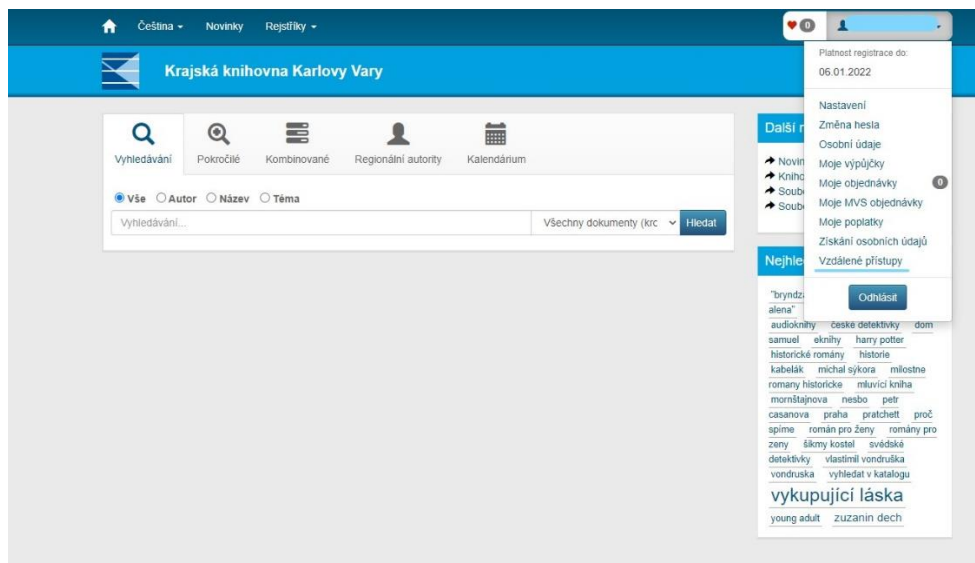

Návod pro vstup do databáze Pressreader.

Databázi Pressreader může využívat každý registrovaný čtenář přímo z domova. Pro přihlášení do konta zadáme číslo čárového kódu čtenářské kartičky nebo emailu a dále heslo. Po otevření roletky v horní liště klikneme na řádek „vzdálené přístupy“.